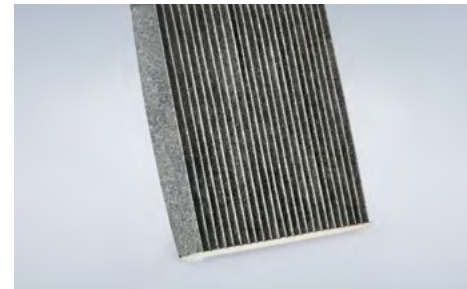

### **POBOLJŠANI KABINSKI FILTER S AKTIVNIM UGLJENOM**

U usporedbi sa standardnim kabinskim filtrom, ovaj filter od visokokvalitetne tkanine s slojem aktivnog ugljena uklanja 25 % više štetnih tvari, alergena i ispušnih plinova.